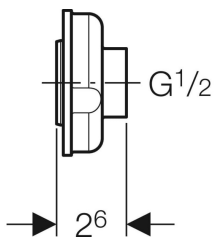

## Adaptor Geberit pentru admisie Rp 1/2", pisoar

Imagine exemplificativă

### Domenii de utilizare

- Pentru reechiparea elementelor de instalare pisoare Geberit Duofix deja montate, cu sistem de comandă pisoar cu clapetă de acționare 13 x 13 cm, cu admisie  $\varnothing$  32 mm, pe admisie Rp 1/2"

- Nu este adecvat pentru elemente Geberit Duofix pentru pisoar, cu sistem de comandă a spălării pentru pisoar Basic, cu capac de protecție 16 x 16 cm