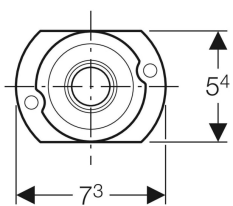

## Adaptor Geberit pentru admisie Rp 1/2", pisoar

Imagine exemplificativă

### Domenii de utilizare

- Pentru reechiparea elementelor de instalare pisoare Geberit Duofix deja montate, cu sistem de comandă pisoar cu clapetă de acționare 13 x 13 cm, cu admisie  $\varnothing$  32 mm, pe admisie Rp 1/2"

- Nu este adecvat pentru elemente Geberit Duofix pentru pisoar, cu sistem de comandă a spălării pentru pisoar Basic, cu capac de protecție 16 x 16 cm